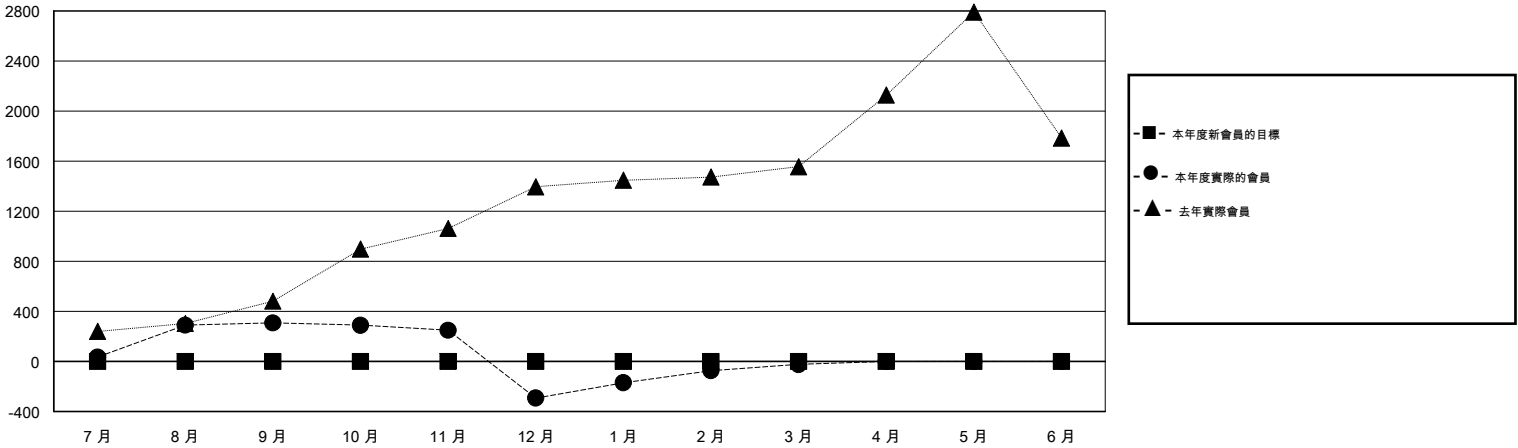

目標和實際會員累積

已取消的分會: 0	125 CLUBS OF 164 增添1位或以上的會員	性別分佈
放棄的會員		男 3,928 (65.93%)
過世 2		女 2,030 (34.07%)
分會已取消 0	點擊這裡取得健康評估資料	家庭單位會員 1,220
其他 852		戶長 345
總計 854		非戶長 875