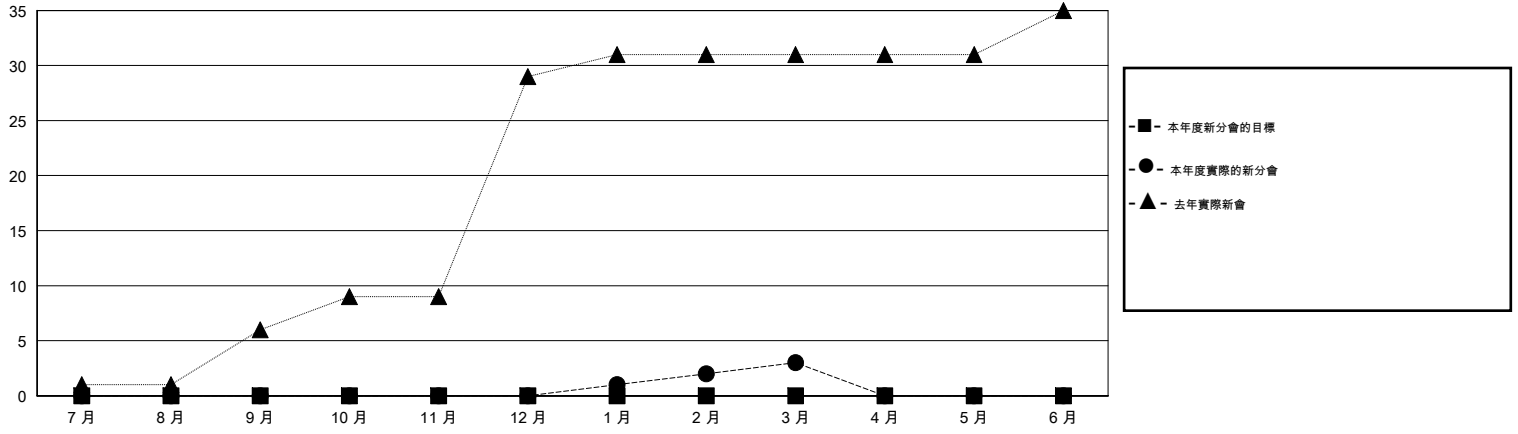

MONTHLY MEMBERSHIP PROGRESS REPORT

District 300 G2

Results as of: 3/31/2016

GMT: PEI-JEN CHEN

地點 REP OF CHINA

GMT憲章區 5

分會					位會員@每位須繳				
成果 2015-2016					成果 2015-2016				
季	新分會目標	新會	會員流失的分會	淨增/減	季	新會員目標	增加的授證/新會員	退會人數	淨增/減
7月/8月/9月	0	0	0	0	7月/8月/9月	0	418	110	308
10月/11月/12月	0	0	0	0	10月/11月/12月	0	112	712	-600
1月/2月/3月	0	3	0	3	1月/2月/3月	0	300	32	268
4月/5月/6月	0	0	0	0	4月/5月/6月	0	0	0	0

目標與實際新會累積

目標和實際會員累積

已取消的分會: 0	125 CLUBS OF 164 增添1位或以上的會員	性別分佈
放棄的會員		男 3,928 (65.93%)
過世 2		女 2,030 (34.07%)
分會已取消 0	點擊這裡取得健康評估資料	家庭單位會員 1,220
其他 852		戶長 345
總計 854		非戶長 875